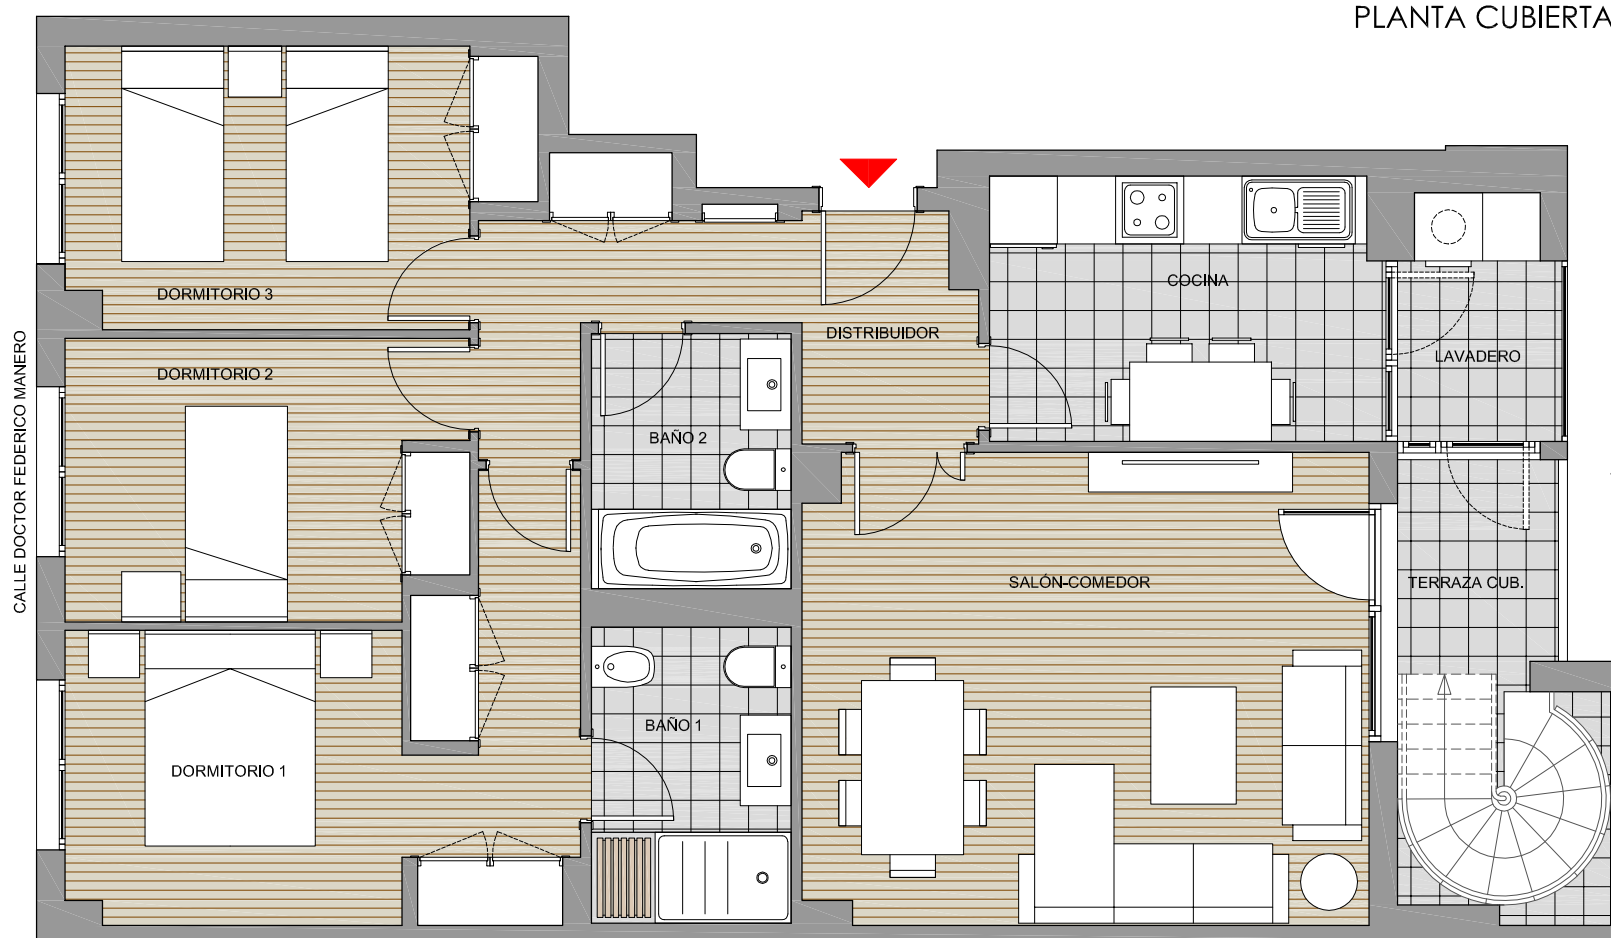

PUERTA
de **VISTAHERMOSA**
conjunto Residencial

VIVIENDA A
PLANTA 5º Y SOLARIUM
PORTAL 2

SUPERFICIE ÚTIL

Cocina	8,1 m ²
Salón - comedor	20,6 m ²
Distribuidor	7,3 m ²
Baño 1	4,6 m ²
Baño 2	4,0 m ²
Dormitorio 1	12,9 m ²
Dormitorio 2	8,6 m ²
Dormitorio 3	9,6 m ²
Lavadero	3,0 m ²
Superficie útil total	78,70 m²

Superficie terraza cub.	2,7 m ²
Superficie terraza descub.	3,9 m ²
Superficie solarium*	74,0 m ²

*USO Y DISFRUTE DE SOLARIUM EN AZOTEA

SUPERFICIES CONSTRUIDAS

Superficie construidas + zz.cc. 110,58 m²

PLANTA CUBIERTA

PLANTA QUINTA

Escala gráfica