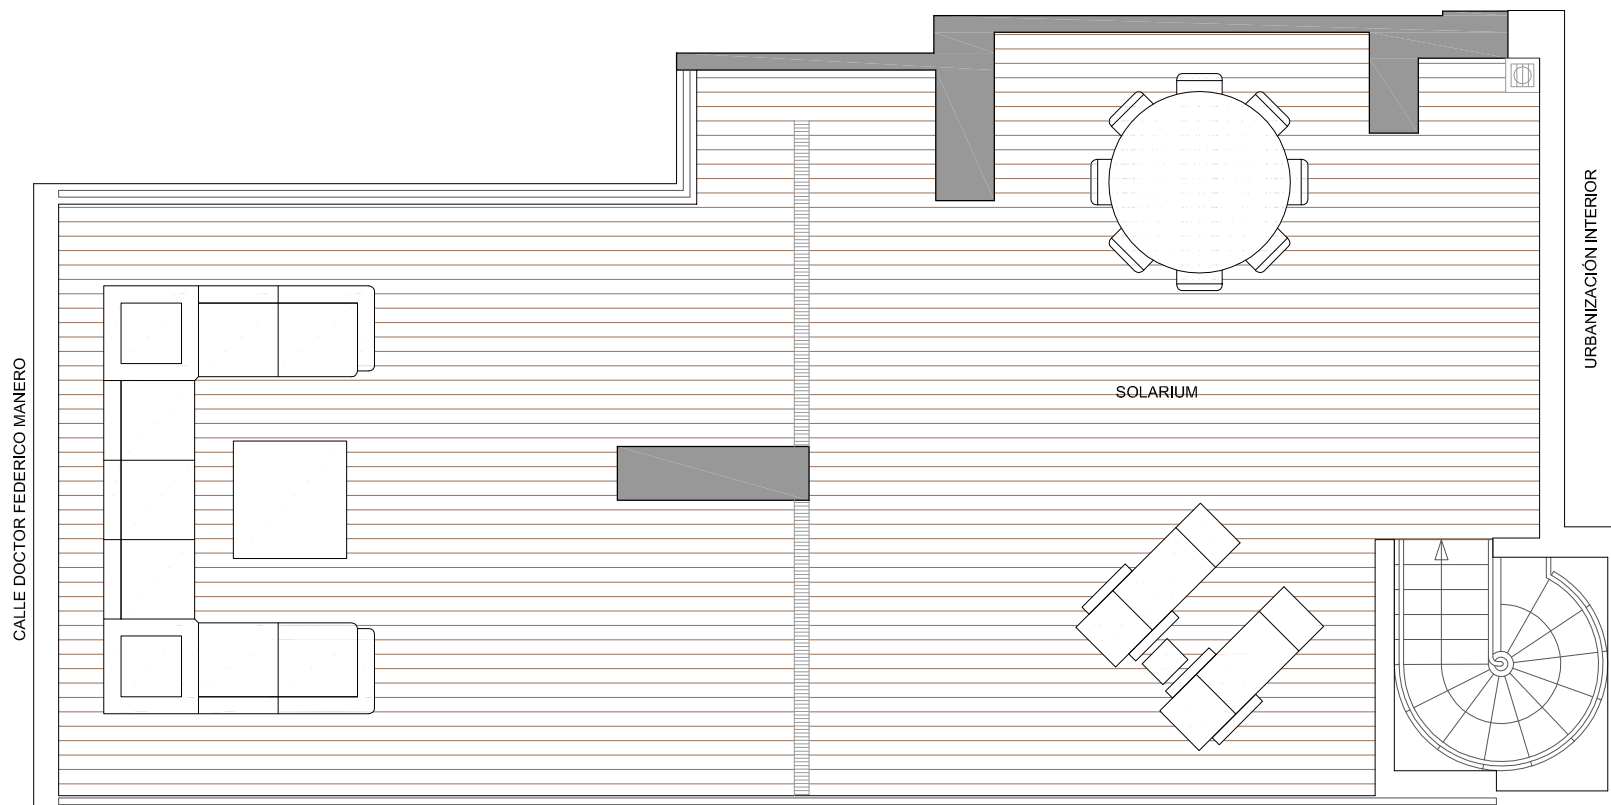

PUERTA
de **VISTAHERMOSA**
conjunto Residencial

VIVIENDA A
PLANTA 5º Y SOLARIUM
PORTAL 2

SUPERFICIE ÚTIL

Cocina	8,1 m ²
Salón - comedor	20,6 m ²
Distribuidor	7,3 m ²
Baño 1	4,6 m ²
Baño 2	4,0 m ²
Dormitorio 1	12,9 m ²
Dormitorio 2	8,6 m ²
Dormitorio 3	9,6 m ²
Lavadero	3,0 m ²
Superficie útil total	78,70 m²

Superficie terraza cub.	2,7 m ²
Superficie terraza descub.	3,9 m ²
Superficie solarium*	74,0 m ²

*USO Y DISFRUTE DE SOLARIUM EN AZOTEA

SUPERFICIES CONSTRUIDAS

Superficie construidas + zz.cc. 110,58 m²

PLANTA CUBIERTA

PLANTA QUINTA

Escala gráfica