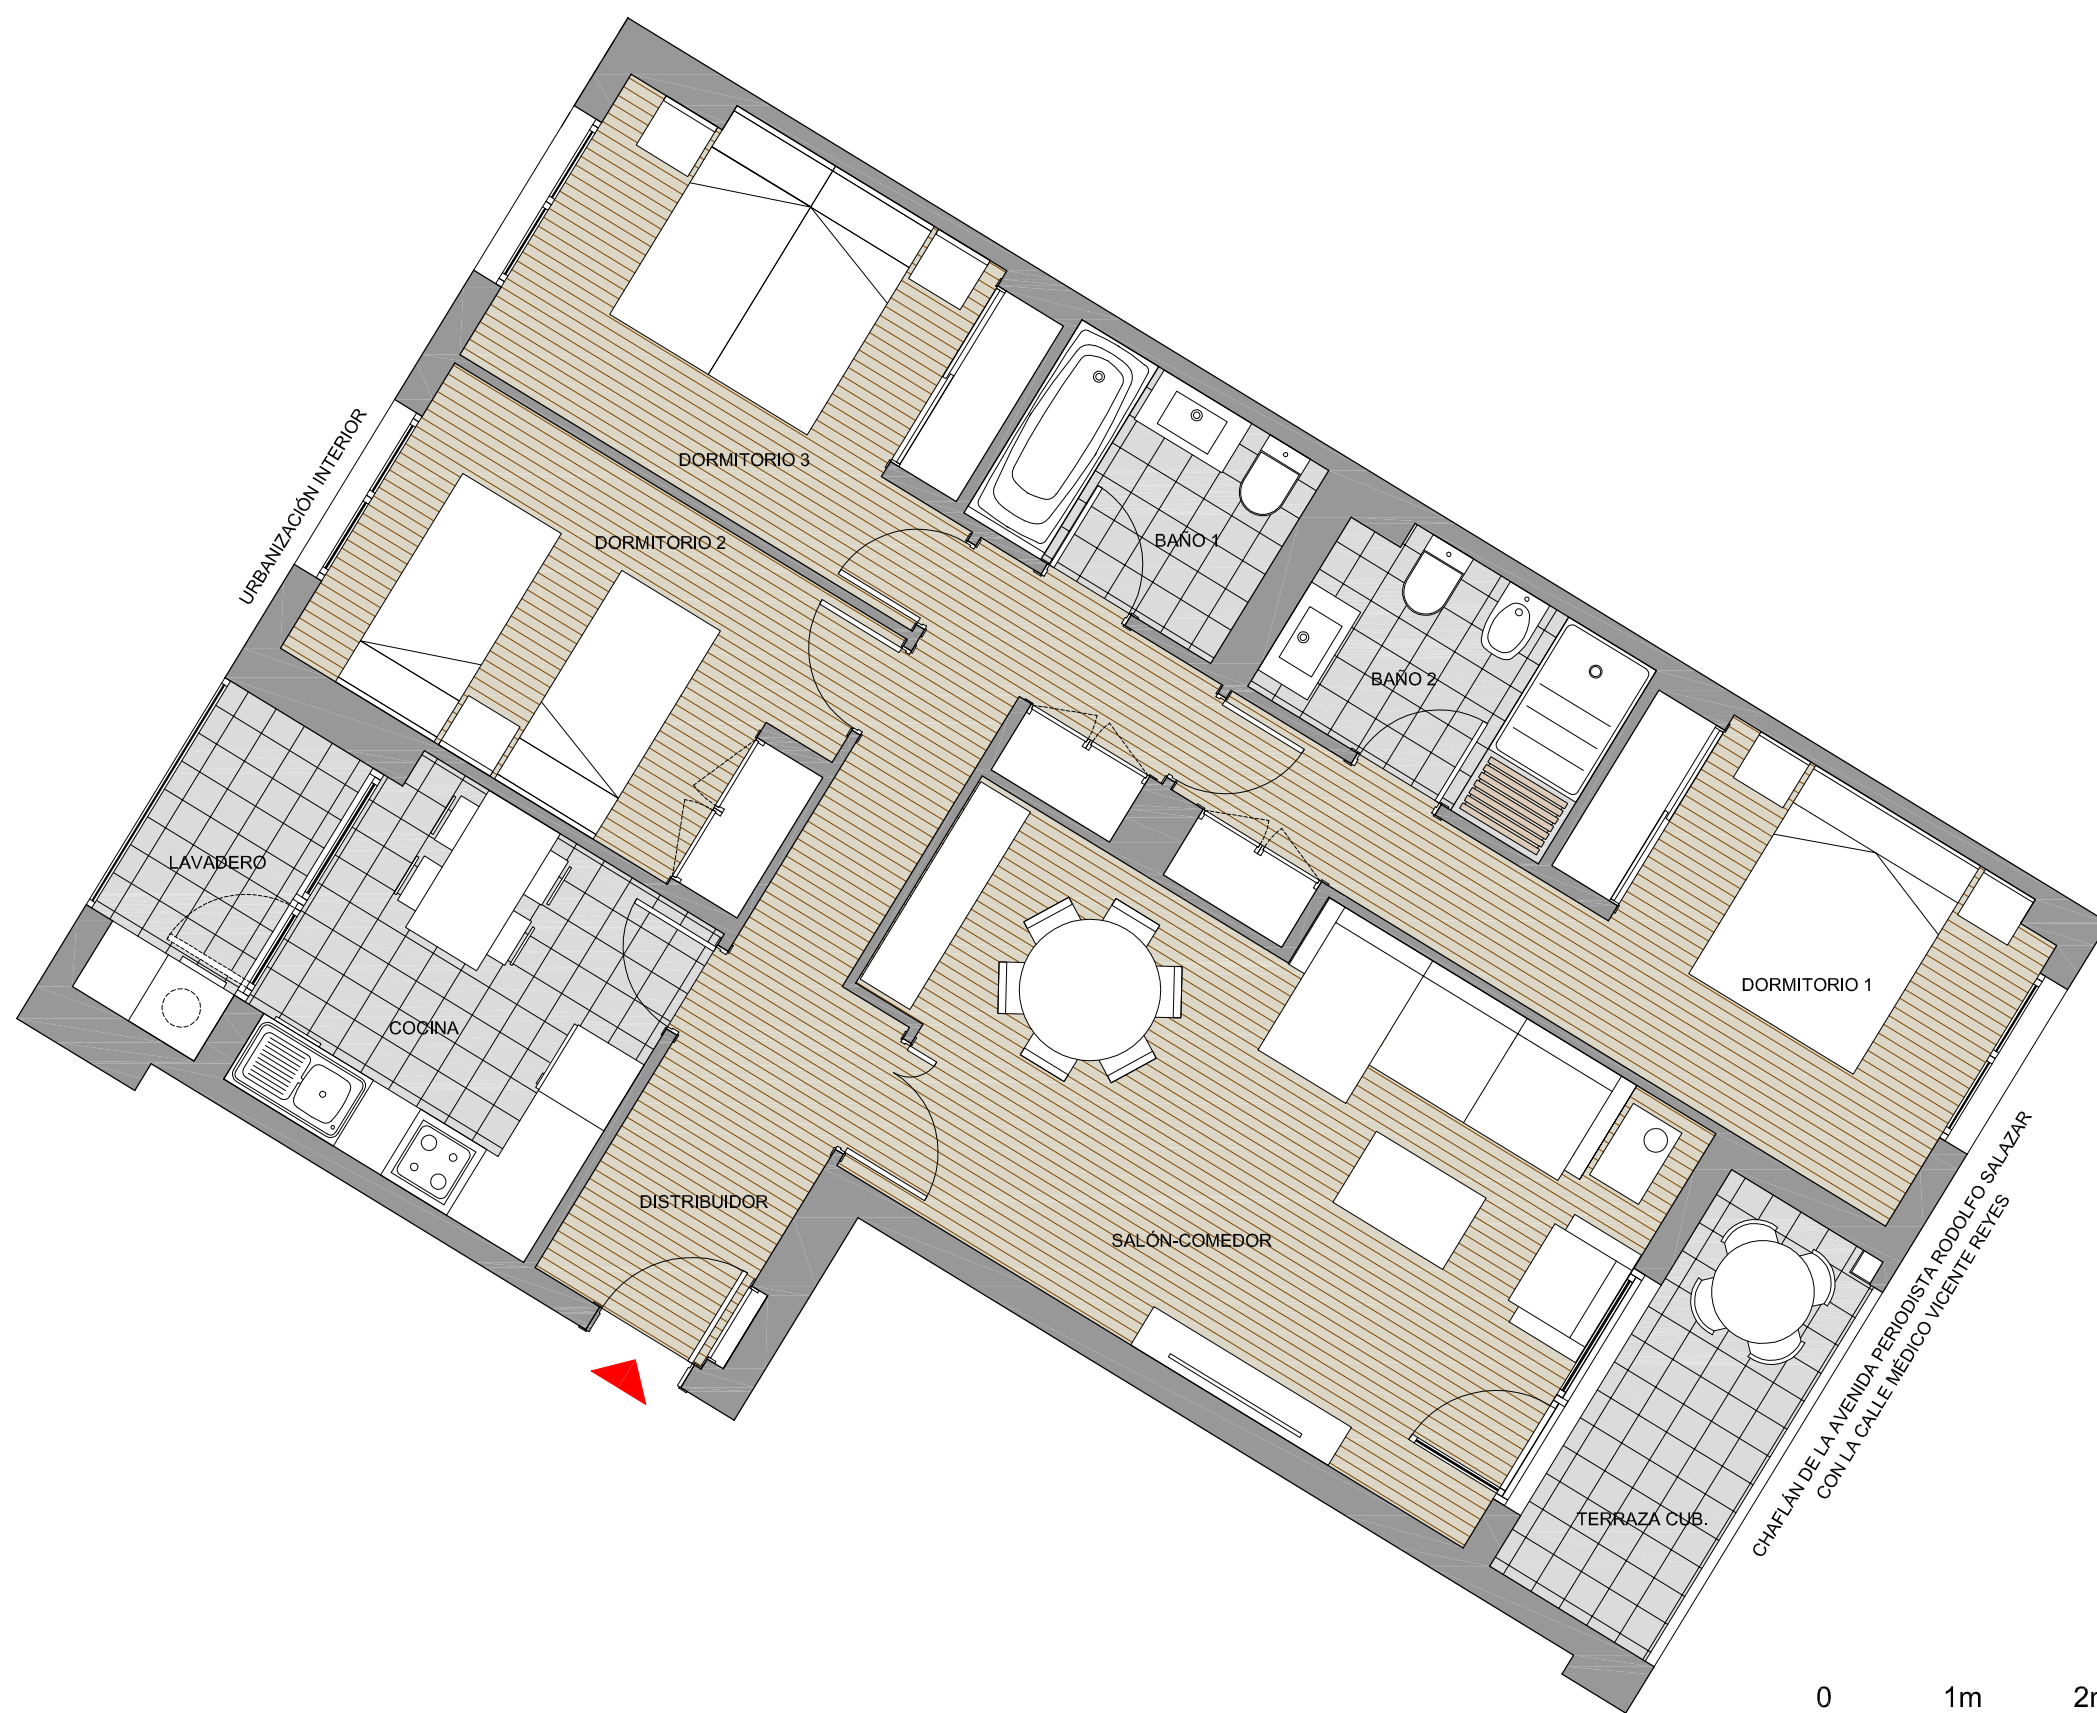

PUERTA
de **VISTAHERMOSA**
conjunto Residencial

VIVIENDA C
PLANTAS 1º A 4º
PORTAL 7

SUPERFICIE ÚTIL

Cocina	8,5 m ²
Salón - comedor	21,4 m ²
Distribuidor	9,7 m ²
Baño 1	4,6 m ²
Baño 2	4,0 m ²
Dormitorio 1	13,2 m ²
Dormitorio 2	10,6 m ²
Dormitorio 3	10,7 m ²
Lavadero	3,4 m ²
Superficie útil total	86,10 m²

Superficie terraza cub. 5,10

SUPERFICIES CONSTRUIDAS

Superficie construidas + zz.cc. 120,98 m²

Escala gráfica