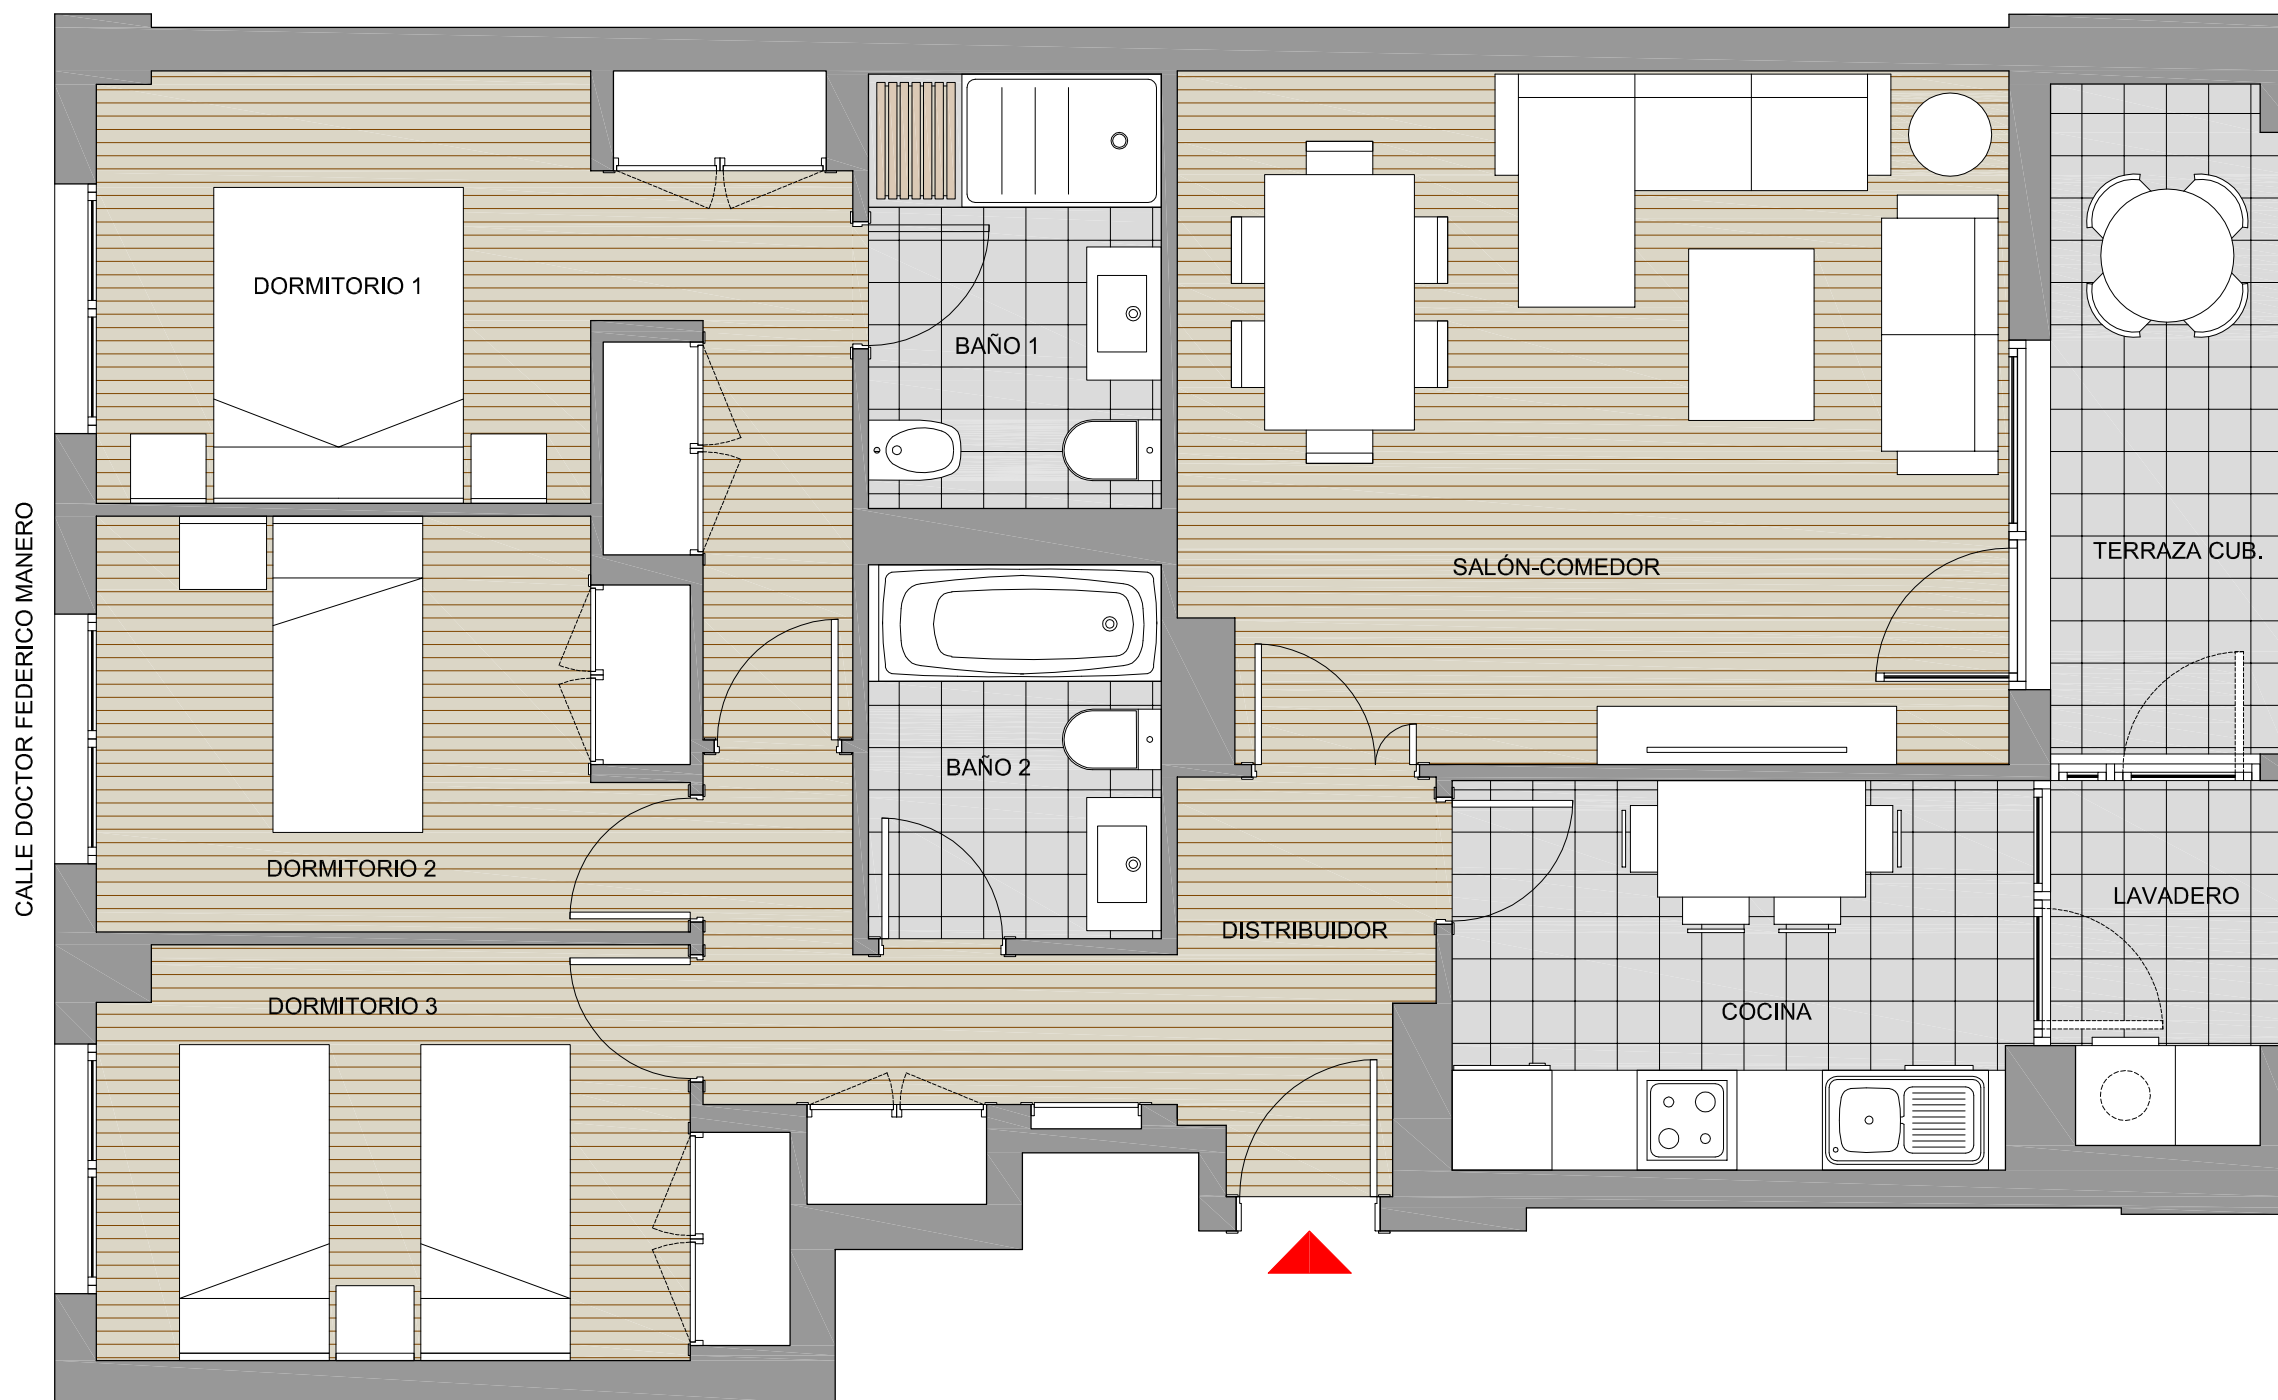

PUERTA
de **VISTAHERMOSA**
conjunto Residencial

VIVIENDA B
PLANTAS 1º A 4º
PORTAL 2

SUPERFICIE ÚTIL

Cocina	8,1 m ²
Salón - comedor	20,5 m ²
Distribuidor	7,8 m ²
Baño 1	4,6 m ²
Baño 2	4,0 m ²
Dormitorio 1	12,9 m ²
Dormitorio 2	8,6 m ²
Dormitorio 3	9,6 m ²
Lavadero	3,0 m ²
Superficie útil total	79,10 m²

Superficie terraza cub.	5,7 m ²
-------------------------	--------------------

SUPERFICIES CONSTRUIDAS

Superficie construidas + zz.cc. 111,14 m²

Escala gráfica

URBANIZACIÓN INTERIOR